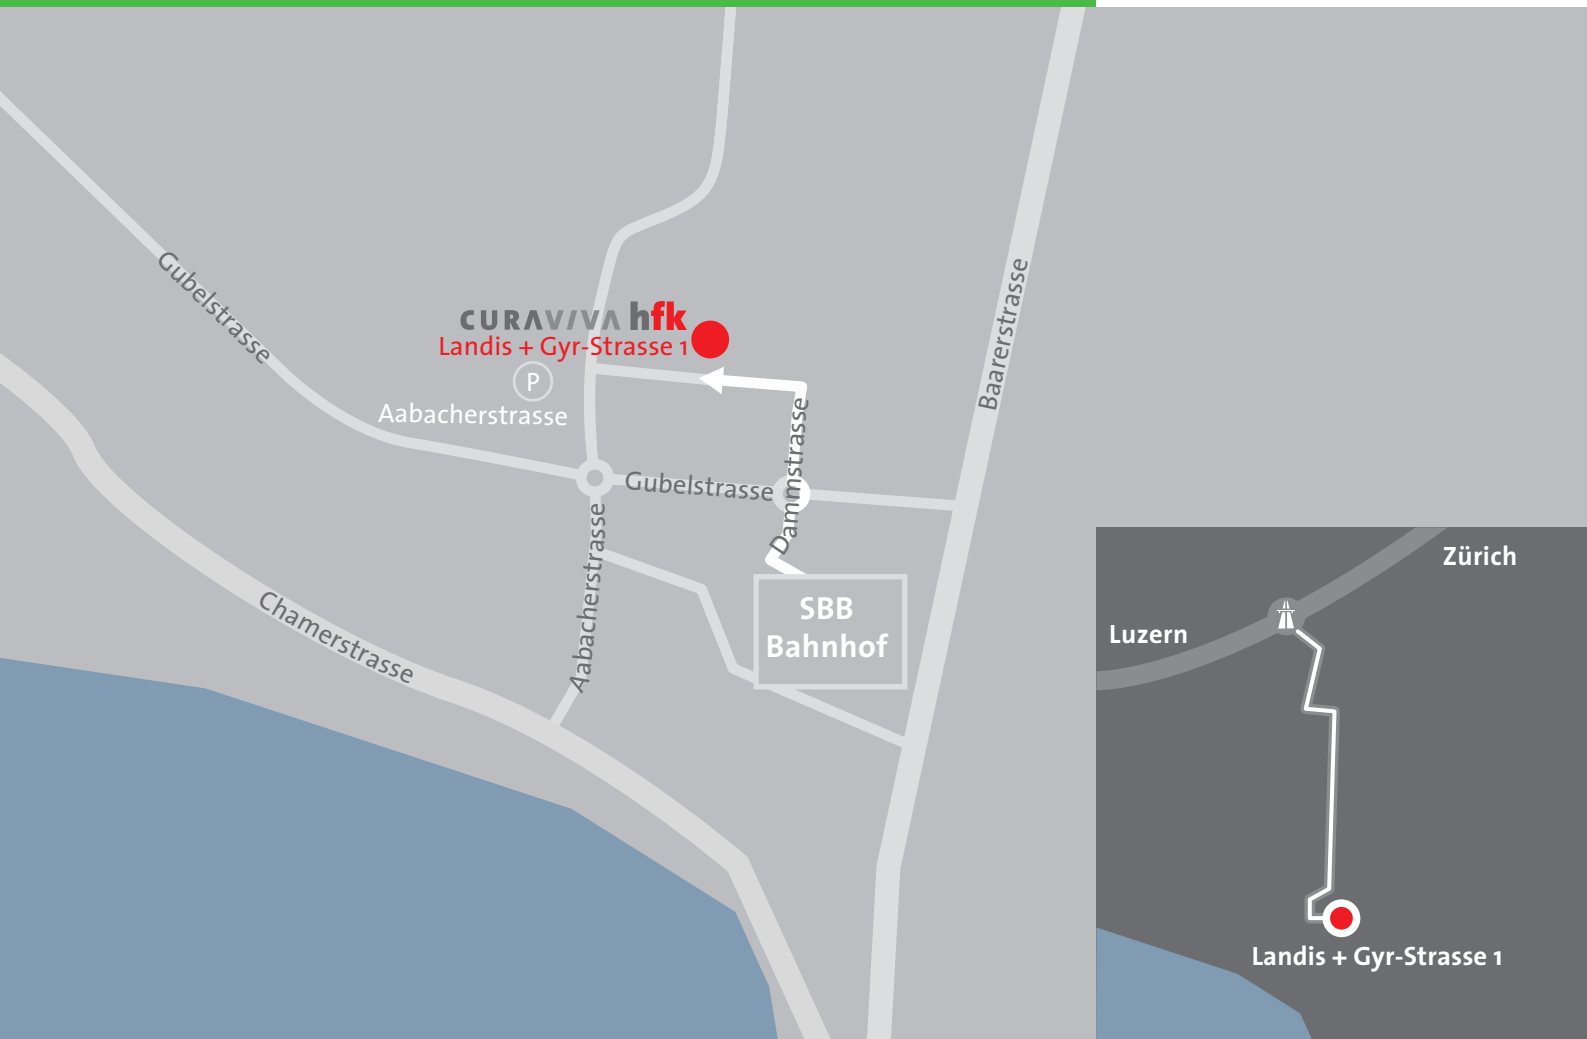

LAGEPLAN

STANDORT ZUG

CURAVIVA hfk
Höhere Fachschule für Kindererziehung
Landis + Gyr-Strasse 1
6300 Zug
041 729 02 90
info@hfkindererziehung.ch, hfkindererziehung.ch

Ab Bahnhof Zug
Fussweg 6 Minuten vom Bahnhof Zug